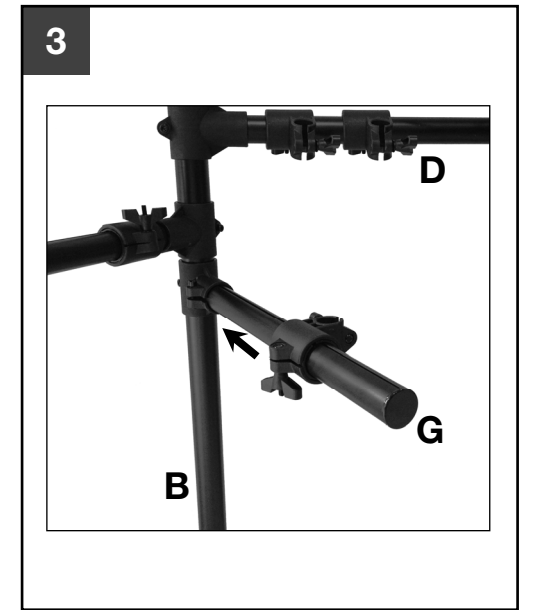

# ALESIS® NITRO MESH KIT

**Box Contents**

Contenido de la caja

Contenu de la boîte

**Contenuti della confezione**

Lieferumfang

<b>A</b> 	<b>B</b> 	<b>C</b> 	<b>D</b> 	<b>E</b>  (2)
<b>F</b>  (2)	<b>G</b> 	<b>H</b>  (4)	<b>I</b>  SNARE PAD	<b>J</b>  (3)
<b>K</b> 	<b>L</b>  (2)	<b>M</b>  ALESIS 10 INCH CYMBAL WITH CHOKE	<b>N</b>  (2) ALESIS 10 INCH CYMBAL SINGLE ZONE	<b>O</b> 
<b>P</b> 	<b>Q</b> 	<b>R</b> 	<b>S</b> 	<b>T</b> 
<b>U</b>  (2)	<b>V</b> 	<b>W</b> 	<b>X</b> 	<b>Y</b>  (2)